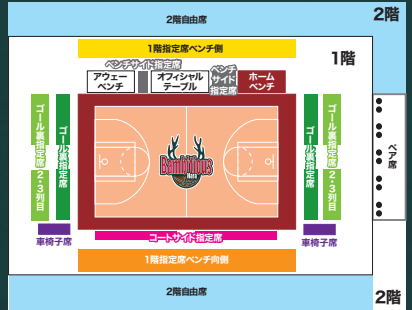

NEXT HOMEGAME

2/15 SAT 15:05 - 2/16 SUN 14:05

@ジェイテクトアリーナ奈良 vs 神戸ストークス

チケット詳細はコチラ!